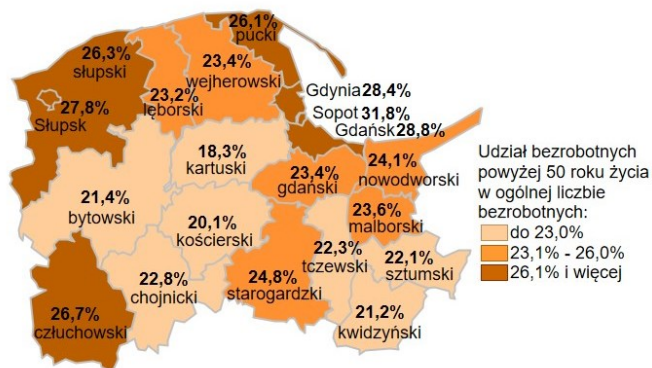

Udział bezrobotnych powyżej 50 roku życia w ogólnej liczbie bezrobotnych w powiatach województwa pomorskiego wg stanu na 31.12.2023 roku

Opis do mapy województwa pomorskiego

powiat	Udział bezrobotnych powyżej 50 roku życia wg stanu na 31.12.2023 roku
bytowski	21,4%
chojnicki	22,8%
człuchowski	26,7%
gdański	23,4%
kartuski	18,3%
kościerski	20,1%
kwidzyński	21,2%
łęborski	23,2%
malborski	23,6%
nowodworski	24,1%
pucki	26,1%
słupski	26,3%
starogardzki	24,8%
sztumski	22,1%
tczewski	22,3%
wejherowski	23,4%
miasto Gdańsk	28,8%
miasto Gdynia	28,4%
miasto Słupsk	27,8%
miasto Sopot	31,8%

Udział bezrobotnych powyżej 50 roku życia w ogólnej liczbie bezrobotnych w województwie pomorskim wg stanu na 31.12.2023 roku wyniósł 24,5%.

Źródło: Opracowanie własne na podstawie badań statystycznych rynku pracy MRiPS-01.
Opracowanie: Dorota Gabryelczyk, Wydział Współpracy i Analiz, Zespół Pomorskiego Obserwatorium Rynku Pracy, WUP Gdańsk.