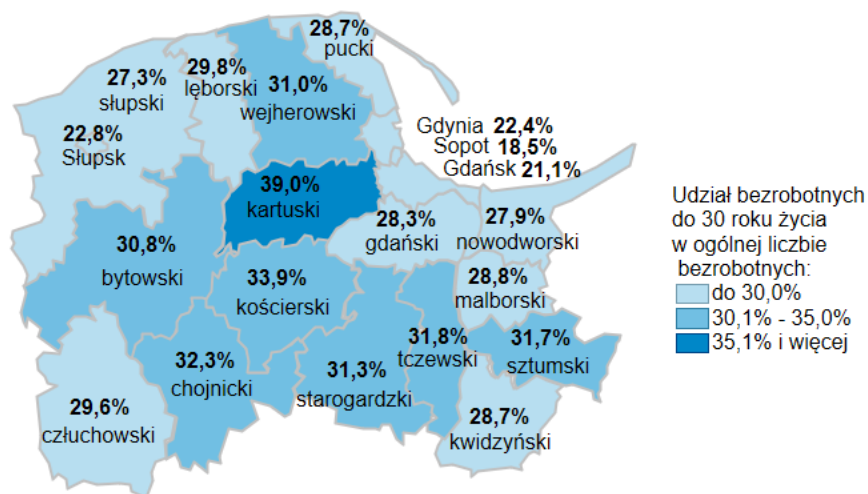

Udział bezrobotnych do 30 roku życia w ogólnej liczbie bezrobotnych
w powiatach województwa pomorskiego
wg stanu na 31.12.2020 roku

Opis do mapy województwa pomorskiego

powiat	Udział bezrobotnych poniżej 30 roku życia wg stanu na 31.12.2020 roku
bytowski	30,8%
chojnicki	32,3%
człuchowski	29,6%
gdański	28,3%
kartuski	39,0%
kościerski	33,9%
kwidzyński	28,7%
łęborski	29,8%
malborski	28,8%
nowodworski	27,9%
pucki	28,7%
słupski	27,3%
starogardzki	31,3%
sztumski	31,7%
tczewski	31,8%
wejherowski	31,0%
miasto Gdańsk	21,1%
miasto Gdynia	22,4%
miasto Słupsk	22,8%
miasto Sopot	18,5%

Udział bezrobotnych poniżej 30 roku życia w ogólnej liczbie bezrobotnych w województwie pomorskim wg stanu na 31.12.2020 roku wyniósł 28,2%.

Opracowano: Wydział Pomorskiego Obserwatorium Rynku Pracy, WUP Gdańsk.