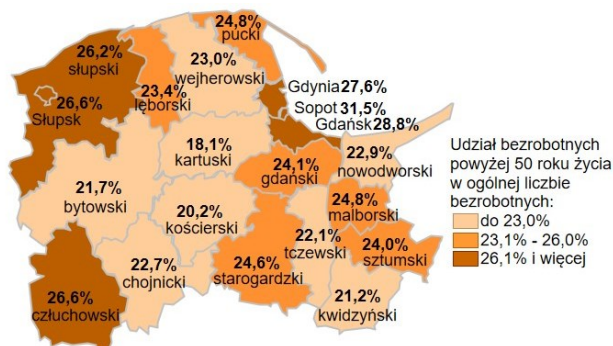

## Udział bezrobotnych powyżej 50 roku życia w ogólnej liczbie bezrobotnych w powiatach województwa pomorskiego wg stanu na 31.01.2024 roku

### Opis do mapy województwa pomorskiego

powiat	Udział bezrobotnych powyżej 50 roku życia wg stanu na 31.01.2024 roku
bytowski	21,7%
chojnicki	22,7%
człuchowski	26,6%
gdański	24,1%
kartuski	18,1%
kościerski	20,2%
kwidzyński	21,2%
łęborski	23,4%
malborski	24,8%
nowodworski	22,9%
pucki	24,8%
słupski	26,2%
starogardzki	24,6%
sztumski	24,0%
tczewski	22,1%
wejherowski	23,0%
miasto Gdańsk	28,8%
miasto Gdynia	27,6%
miasto Słupsk	26,6%
miasto Sopot	31,5%

Udział bezrobotnych powyżej 50 roku życia w ogólnej liczbie bezrobotnych w województwie pomorskim wg stanu na 31.01.2024 roku wyniósł 24,3%.

Źródło: Opracowanie własne na podstawie badań statystycznych rynku pracy MRiPS-01.  
Opracowanie: Dorota Gabryelczyk, Wydział Współpracy i Analiz, Zespół Pomorskiego  
Obserwatorium Rynku Pracy, WUP Gdańsk.