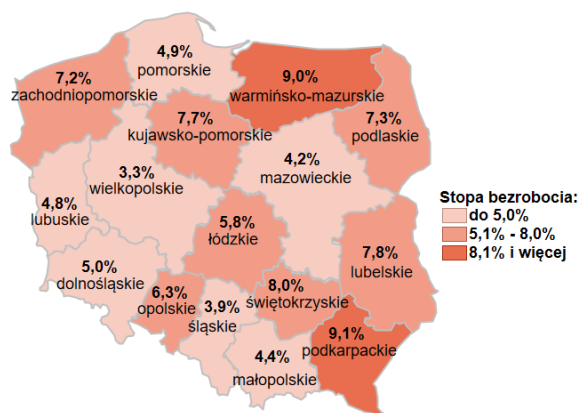

## Stopa bezrobocia w kraju wg stanu na 31.01.2025 roku

### Opis do mapy kraju

województwo	Stopa bezrobocia wg stanu na 31.01.2025 rok
dolnośląskie	5,0%
kujawsko-pomorskie	7,7%
lubelskie	7,8%
lubuskie	4,8%
łódzkie	5,8%
małopolskie	4,4%
mazowieckie	4,2%
opolskie	6,3%
podkarpackie	9,1%
podlaskie	7,3%
pomorskie	4,9%
śląskie	3,9%
świętokrzyskie	8,0%
warmińsko-mazurskie	9,0%
wielkopolskie	3,3%
zachodniopomorskie	7,2%

Stopa bezrobocia dla Polski wg stanu na 31.01.2025 roku wyniosła 5,4%.

Źródło: Opracowanie własne na podstawie danych GUS.

Opracowanie: Dorota Gabryelczyk, Wydział Współpracy i Analiz, Zespół Pomorskiego Obserwatorium Rynku Pracy, WUP Gdańsk.