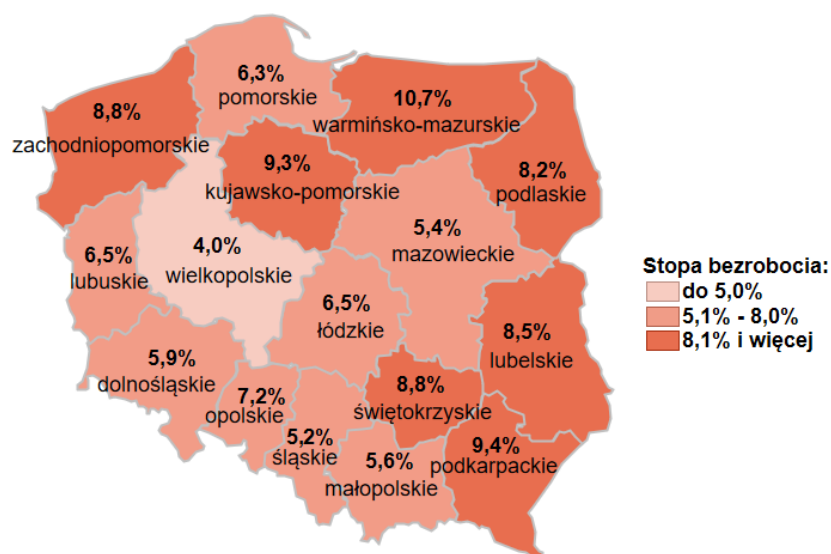

Stopa bezrobocia w kraju wg stanu na 28.02.2021 roku

Opis do mapy kraju

| województwo | Stopa bezrobocia wg stanu na 28.02.2021 rok |
|---------------------|--|
| dolnośląskie | 5,9% |
| kujawsko-pomorskie | 9,3% |
| lubelskie | 8,5% |
| lubuskie | 6,5% |
| łódzkie | 6,5% |
| małopolskie | 5,6% |
| mazowieckie | 5,4% |
| opolskie | 7,2% |
| podkarpackie | 9,4% |
| podlaskie | 8,2% |
| pomorskie | 6,3% |
| śląskie | 5,2% |
| świętokrzyskie | 8,8% |
| warmińsko-mazurskie | 10,7% |
| wielkopolskie | 4,0% |
| zachodniopomorskie | 8,8% |

Stopa bezrobocia dla Polski wg stanu na 28.02.2021 roku wyniosła 6,5%.

Opracowano: Wydział Pomorskiego Obserwatorium Rynku Pracy, WUP Gdańsk