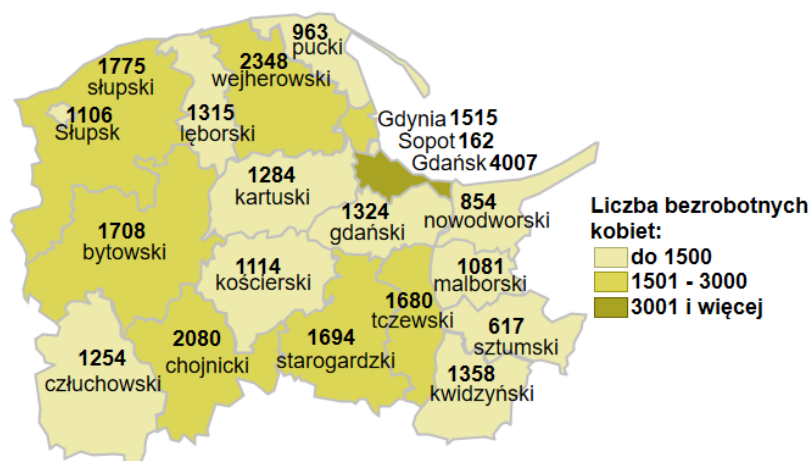

Liczba bezrobotnych kobiet w powiatach województwa pomorskiego wg stanu na 28.02.2022 roku

Opis do mapy województwa pomorskiego

powiat	Liczba bezrobotnych kobiet wg stanu na 28.02.2022 roku
bytowski	1708
chojnicki	2080
człuchowski	1254
gdański	1324
kartuski	1284
kościerski	1114
kwidzyński	1358
łęborski	1315
malborski	1081
nowodworski	854
pucki	963
słupski	1775
starogardzki	1694
sztumski	617
tczewski	1680
wejherowski	2348
miasto Gdańsk	4007
miasto Gdynia	1515
miasto Słupsk	1106
miasto Sopot	162

Liczba bezrobotnych kobiet w województwie pomorskim wg stanu na 28.02.2022 roku wyniosła 29 239.

Źródło: Opracowanie własne na podstawie badań statystycznych rynku pracy MRiPS-01.
Opracowano: Wydział Pomorskiego Obserwatorium Rynku Pracy, WUP Gdańsk