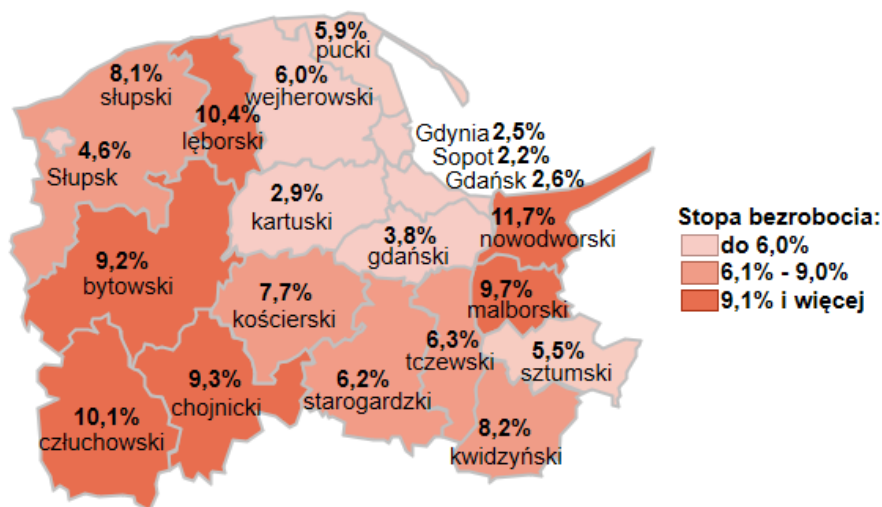

Stopa bezrobocia w powiatach województwa pomorskiego wg stanu na 28.02.2025 roku

Opis do mapy województwa pomorskiego

powiat	Stopa bezrobocia wg stanu na 28.02.2025 roku
bytowski	9,2%
chojnicki	9,3%
człuchowski	10,1%
gdański	3,8%
kartuski	2,9%
kościerski	7,7%
kwidzyński	8,2%
łęborski	10,4%
malborski	9,7%
nowodworski	11,7%
pucki	5,9%
słupski	8,1%
starogardzki	6,2%
sztumski	5,5%
tczewski	6,3%
wejherowski	6,0%
miasto Gdańsk	2,6%
miasto Gdynia	2,5%
miasto Słupsk	4,6%
miasto Sopot	2,2%

Stopa bezrobocia w województwie pomorskim wg stanu na 28.02.2025 roku wyniosła 5,0%.

Źródło: Opracowanie własne na podstawie danych GUS.

Opracowanie: Dorota Gabryelczyk, Wydział Współpracy i Analiz, Zespół Pomorskiego Obserwatorium Rynku Pracy, WUP Gdańsk.