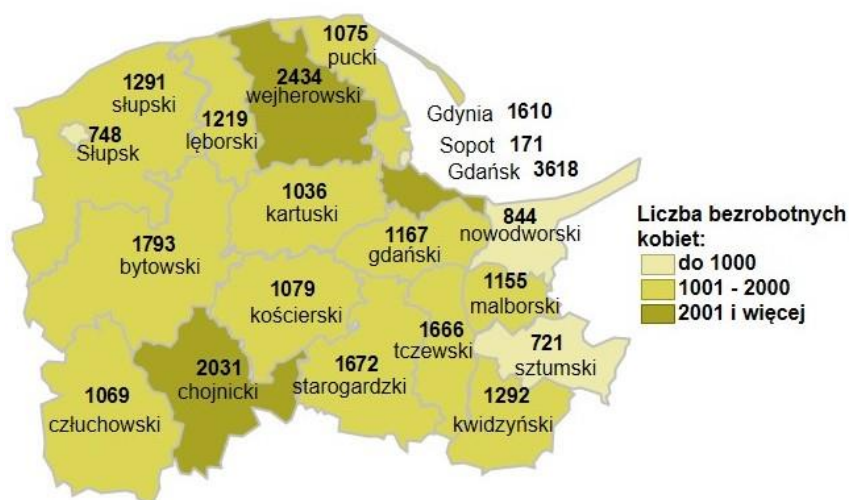

Liczba bezrobotnych kobiet w powiatach województwa pomorskiego wg stanu na 31.03.2020 roku

Opis do mapy województwa pomorskiego

powiat	Liczba bezrobotnych kobiet wg stanu na 31.03.2020 roku
bytowski	1793
chojnicki	2031
człuchowski	1069
gdański	1167
kartuski	1036
kościerski	1079
kwidzyński	1292
łębski	1219
malborski	1155
nowodworski	844
pucki	1075
słupski	1291
starogardzki	1672
sztumski	721
tczewski	1666
wejherowski	2434
miasto Gdańsk	3618
miasto Gdynia	1610
miasto Słupsk	748
miasto Sopot	171

Liczba bezrobotnych kobiet w województwie pomorskim wg stanu na 31.03.2020 roku wyniosła 27 691.

Opracowano: Wydział Pomorskiego Obserwatorium Rynku Pracy, WUP Gdańsk