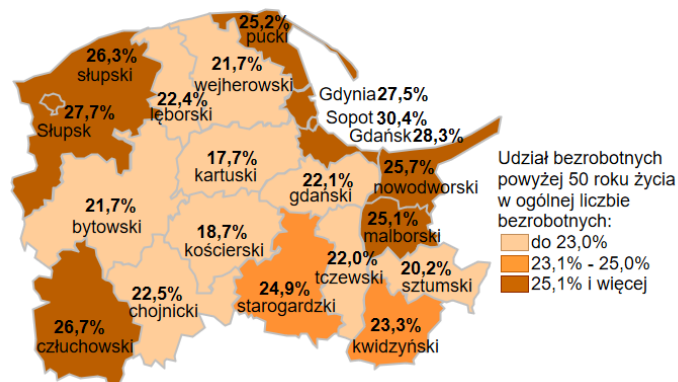

## Udział bezrobotnych powyżej 50 roku życia w ogólnej liczbie bezrobotnych w powiatach województwa pomorskiego wg stanu na 31.03.2023 roku

### Opis do mapy województwa pomorskiego

powiat	Udział bezrobotnych powyżej 50 roku życia w ogólnej liczbie bezrobotnych wg stanu na 31.03.2023 roku
bytowski	21,7%
chojnicki	22,5%
człuchowski	26,7%
gdański	22,1%
kartuski	17,7%
kościerski	18,7%
kwidzyński	23,3%
łęborski	22,4%
malborski	25,1%
nowodworski	25,7%
pucki	25,2%
słupski	26,3%
starogardzki	24,9%
sztumski	20,2%
tczewski	22,0%
wejherowski	21,7%
miasto Gdańsk	28,3%
miasto Gdynia	27,5%
miasto Słupsk	27,7%
miasto Sopot	30,4%

Udział bezrobotnych powyżej 50 roku życia w ogólnej liczbie bezrobotnych w województwie pomorskim wg stanu na 31.03.2023 roku wyniósł 24,1%.

Źródło: Opracowanie własne na podstawie badań statystycznych rynku pracy MRiPS-01.  
Opracowanie: Dorota Gabryelczyk, Wydział Współpracy i Analiz, Zespół Pomorskiego Obserwatorium Rynku Pracy, WUP Gdańsk.