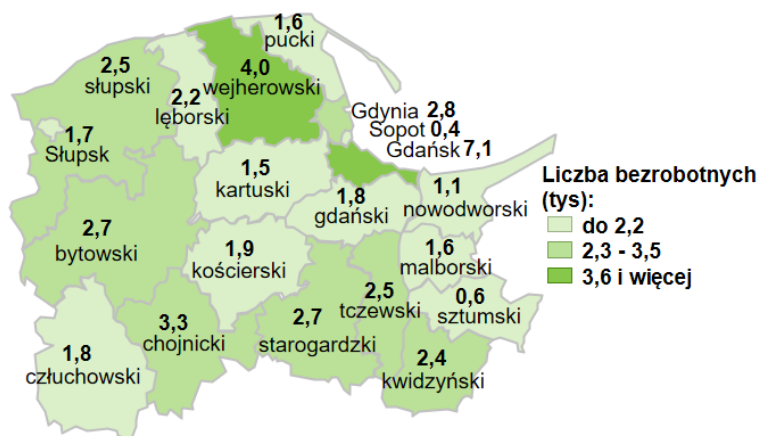

## Liczba bezrobotnych w powiatach województwa pomorskiego wg stanu na 31.03.2025 roku

### Opis do mapy województwa pomorskiego

powiat	Liczba bezrobotnych wg stanu na 31.03.2025 rok [w tysiącach]
bytowski	2,7
chojnicki	3,3
człuchowski	1,8
gdański	1,8
kartuski	1,5
kościerski	1,9
kwidzyński	2,4
lęborski	2,2
malborski	1,6
nowodworski	1,1
pucki	1,6
słupski	2,5
starogardzki	2,7
sztumski	0,6
tczewski	2,5
wejherowski	4,0
miasto Gdańsk	7,1
miasto Gdynia	2,8
miasto Słupsk	1,7
miasto Sopot	0,4