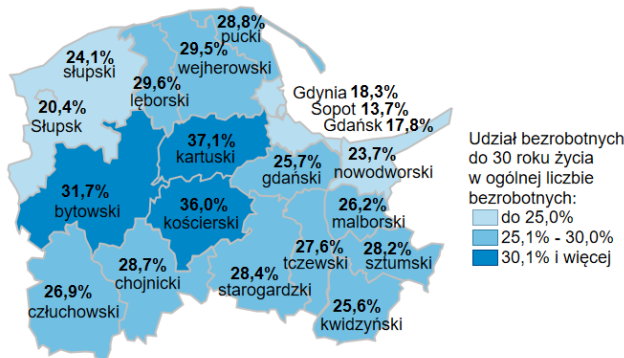

Udział bezrobotnych do 30 roku życia w ogólnej liczbie bezrobotnych w powiatach województwa pomorskiego wg stanu na 30.04.2023 roku

Opis do mapy województwa pomorskiego

powiat	Udział bezrobotnych poniżej 30 roku życia wg stanu na 30.04.2023 roku
bytowski	31,7%
chojnicki	28,7%
człuchowski	26,9%
gdąński	25,7%
kartuski	37,1%
kościerski	36,0%
kwidzyński	25,6%
łęborski	29,6%
malborski	26,2%
nowodworski	23,7%
pucki	28,8%
słupski	24,1%
starogardzki	28,4%
sztumski	28,2%
tczewski	27,6%
wejherowski	29,5%
miasto Gdańsk	17,8%
miasto Gdynia	18,3%
miasto Słupsk	20,4%
miasto Sopot	13,7%

Udział bezrobotnych poniżej 30 roku życia w ogólnej liczbie bezrobotnych w województwie pomorskim wg stanu na 30.04.2023 roku wyniósł 26,2%.

Źródło: Opracowanie własne na podstawie badań statystycznych rynku pracy MRiPS-01.
Opracowanie: Dorota Gabryelczyk, Wydział Współpracy i Analiz, Zespół Pomorskiego Obserwatorium Rynku Pracy, WUP Gdańsk.