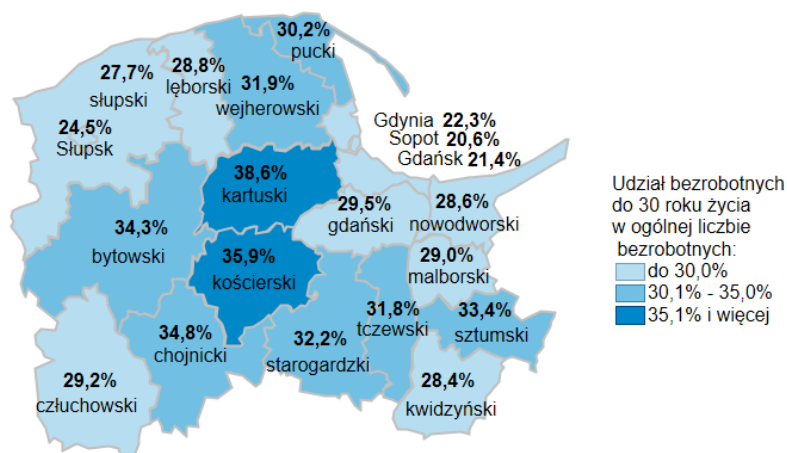

Udział bezrobotnych do 30 roku życia w ogólnej liczbie bezrobotnych
w powiatach województwa pomorskiego
wg stanu na 30.04.2020 roku

Opis do mapy województwa pomorskiego

powiat	Udział bezrobotnych poniżej 30 roku życia wg stanu na 30.04.2020 roku
bytowski	34,3%
chojnicki	34,8%
człuchowski	29,2%
gdański	29,5%
kartuski	38,6%
kościerski	35,9%
kwidzyński	28,4%
łęborski	28,8%
malborski	29,0%
nowodworski	28,6%
pucki	30,2%
słupski	27,7%
starogardzki	32,2%
sztumski	33,4%
tczewski	31,8%
wejherowski	31,9%
miasto Gdańsk	21,4%
miasto Gdynia	22,3%
miasto Słupsk	24,5%
miasto Sopot	20,6%

Udział bezrobotnych poniżej 30 roku życia w ogólnej liczbie bezrobotnych w województwie pomorskim wg stanu na 30.04.2020 roku wyniósł 29,2%.

Opracowano: Wydział Pomorskiego Obserwatorium Rynku Pracy, WUP Gdańsk.