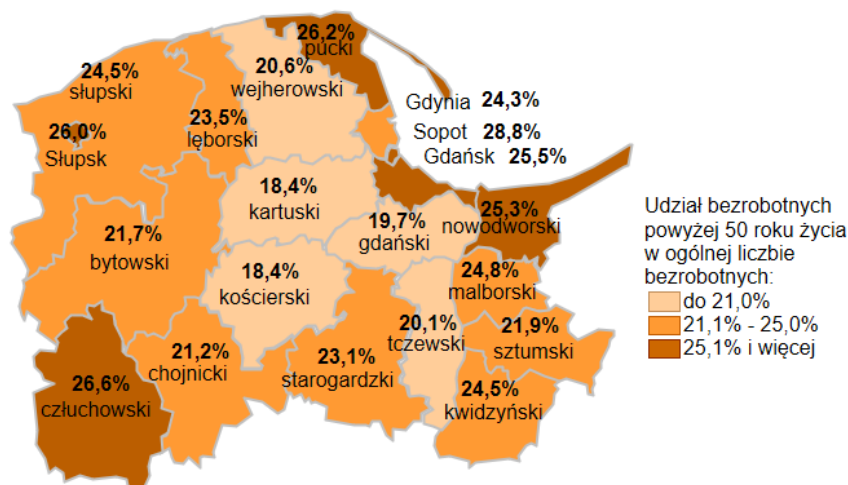

Udział bezrobotnych powyżej 50 roku życia w ogólnej liczbie bezrobotnych  
w powiatach województwa pomorskiego  
wg stanu na 31.05.2021 roku

Opis do mapy województwa pomorskiego

powiat	Udział bezrobotnych powyżej 50 roku życia wg stanu na 31.05.2021 roku
bydgoski	21,7%
chojnicki	21,2%
człuchowski	26,6%
gdański	19,7%
kartuski	18,4%
kościerski	18,4%
kwidzyński	24,5%
łęborski	23,5%
malborski	24,8%
nowodworski	25,3%
pucki	26,2%
słupski	24,5%
starogardzki	23,1%
sztumski	21,9%
tczewski	20,1%
wejherowski	20,6%
miasto Gdańsk	25,5%
miasto Gdynia	24,3%
miasto Słupsk	26,0%
miasto Sopot	28,8%

Udział bezrobotnych powyżej 50 roku życia w ogólnej liczbie bezrobotnych w województwie pomorskim wg stanu na 31.05.2021 roku wyniósł 23,2%.

Źródło: Opracowanie własne na podstawie badań statystycznych rynku pracy MRPiT-01.  
Opracowano: Wydział Pomorskiego Obserwatorium Rynku Pracy, WUP Gdańsk