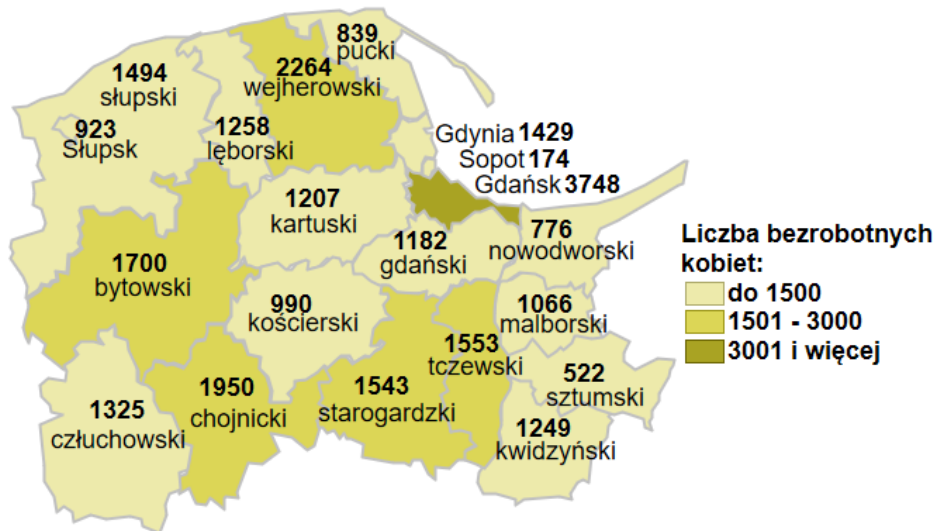

Liczba bezrobotnych kobiet w powiatach województwa pomorskiego wg stanu na 31.05.2022 roku

Opis do mapy województwa pomorskiego

powiat	Liczba bezrobotnych kobiet wg stanu na 31.05.2022 roku
bytowski	1700
chojnicki	1950
człuchowski	1325
gdański	1182
kartuski	1207
kościerski	990
kwidzyński	1249
łęborski	1258
malborski	1066
nowodworski	776
pucki	839
słupski	1494
starogardzki	1543
sztumski	522
tczewski	1553
wejherowski	2264
miasto Gdańsk	3748
miasto Gdynia	1429
miasto Słupsk	923
miasto Sopot	174

Liczba bezrobotnych kobiet w województwie pomorskim wg stanu na 31.05.2022 roku wyniosła 27 192.

Źródło: Opracowanie własne na podstawie badań statystycznych rynku pracy MRiPS-01.
Opracowano: Wydział Pomorskiego Obserwatorium Rynku Pracy, WUP Gdańsk