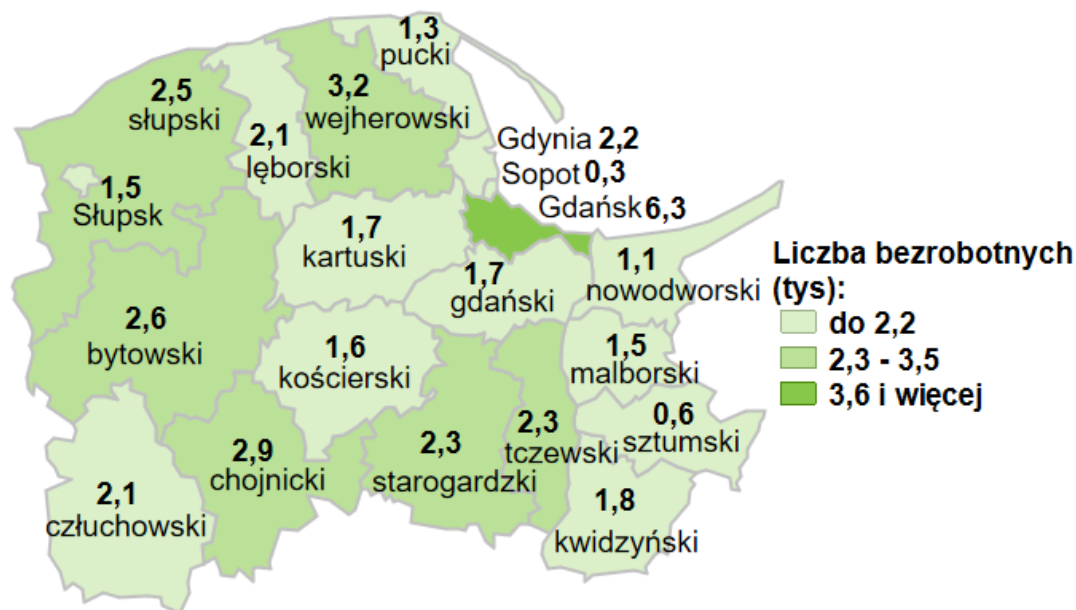

Liczba bezrobotnych w powiatach województwa pomorskiego wg stanu na 30.06.2022 roku

Opis do mapy województwa pomorskiego

powiat	liczba bezrobotnych wg stanu na 30.06.2022 roku [w tysiącach]
bytowski	2,6
chojnicki	2,9
człuchowski	2,1
gdański	1,7
kartuski	1,7
kościerski	1,6
kwidzyński	1,8
łęborski	2,1
malborski	1,5
nowodworski	1,1
pucki	1,3
stąpski	2,5
starogardzki	2,3
sztumski	0,6
tczewski	2,3
wejherowski	3,2
Gdańsk	6,3
Gdynia	2,2
Słupsk	1,5
Sopot	0,3

W województwie pomorskim według stanu na 30.06.2022 roku liczba zarejestrowanych bezrobotnych wyniosła 41586.

Źródło: Opracowanie własne na podstawie badań statystycznych rynku pracy MRiPS-01.
Opracowano: Wydział Pomorskiego Obserwatorium Rynku Pracy, WUP w Gdańsku