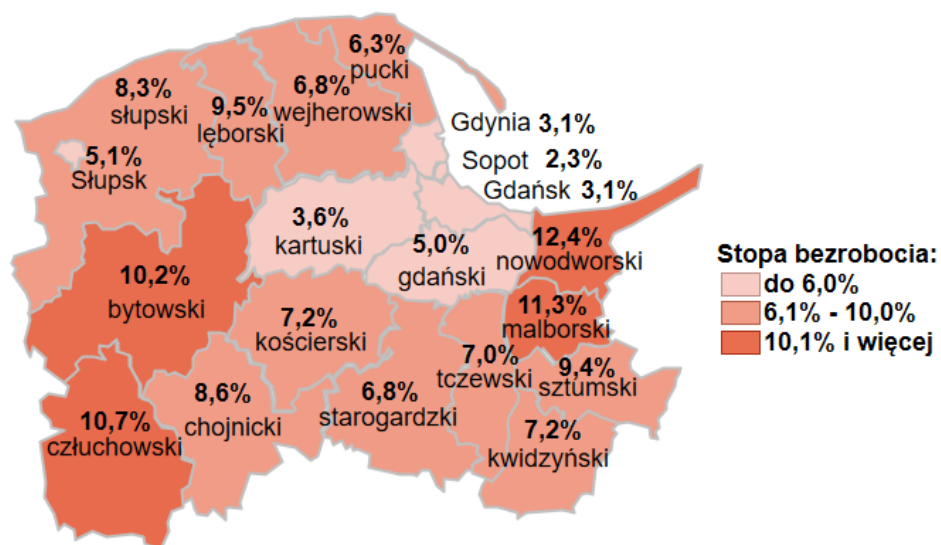

Stopa bezrobocia w powiatach województwa pomorskiego wg stanu na 31.07.2020 roku

Opis do mapy województwa pomorskiego

powiat	Stopa bezrobocia wg stanu na 31.07.2020 roku
bytowski	10,2%
chojnicki	8,6%
człuchowski	10,7%
gdański	5,0%
kartuski	3,6%
kościerski	7,2%
kwidzyński	7,2%
łęborski	9,5%
malborski	11,3%
nowodworski	12,4%
pucki	6,3%
słupski	8,3%
starogardzki	6,8%
sztumski	9,4%
tczewski	7,0%
wejherowski	6,8%
miasto Gdańsk	3,1%
miasto Gdynia	3,1%
miasto Słupsk	5,1%
miasto Sopot	2,3%

Stopa bezrobocia w województwie pomorskim wg stanu na 31.07.2020 roku wyniosła 5,5%.

Opracowano: Wydział Pomorskiego Obserwatorium Rynku Pracy, WUP Gdańsk