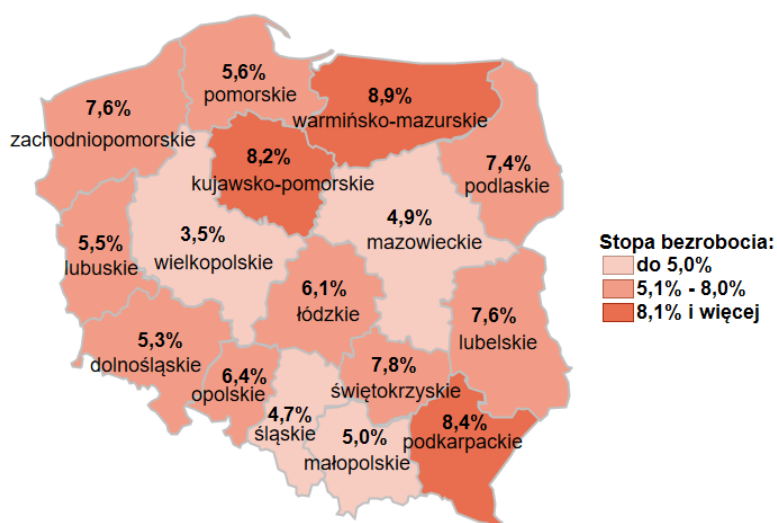

## Stopa bezrobocia w kraju wg stanu na 31.07.2021 roku

### Opis do mapy kraju

województwo	Stopa bezrobocia wg stanu na 31.07.2021 rok
dolnośląskie	5,3%
kujawsko-pomorskie	8,2%
lubelskie	7,6%
lubuskie	5,5%
łódzkie	6,1%
małopolskie	5,0%
mazowieckie	4,9%
opolskie	6,4%
podkarpackie	8,4%
podlaskie	7,4%
pomorskie	5,6%
śląskie	4,7%
świętokrzyskie	7,8%
warmińsko-mazurskie	8,9%
wielkopolskie	3,5%
zachodniopomorskie	7,6%

Stopa bezrobocia dla Polski wg stanu na 31.07.2021 roku wyniosła 5,8%.

Źródło: Opracowanie własne na podstawie danych GUS.

Opracowano: Wydział Pomorskiego Obserwatorium Rynku Pracy, WUP Gdańsk