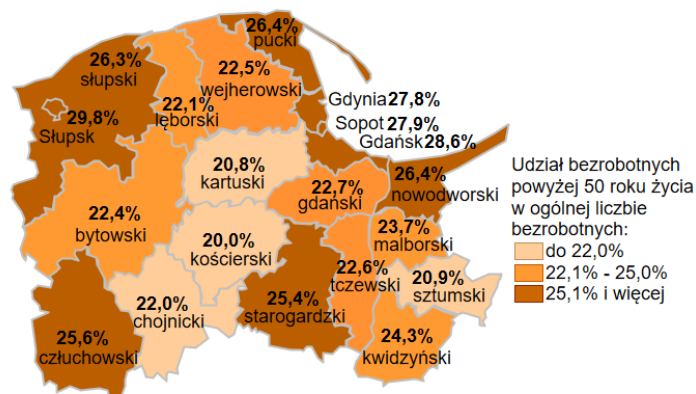

## Udział bezrobotnych powyżej 50 roku życia w ogólnej liczbie bezrobotnych w powiatach województwa pomorskiego wg stanu na 31.08.2022 roku

### Opis do mapy województwa pomorskiego

powiat	Udział bezrobotnych powyżej 50 roku życia wg stanu na 31.08.2022 roku
bytowski	22,4%
chojnicki	22,0%
człuchowski	25,6%
gdański	22,7%
kartuski	20,8%
kościerski	20,0%
kwidzyński	24,3%
łęborski	22,1%
malborski	23,7%
nowodworski	26,4%
pucki	26,4%
słupski	26,3%
starogardzki	25,4%
sztumski	20,9%
tczewski	22,6%
wejherowski	22,5%
miasto Gdańsk	28,6%
miasto Gdynia	27,8%
miasto Słupsk	29,8%
miasto Sopot	27,9%