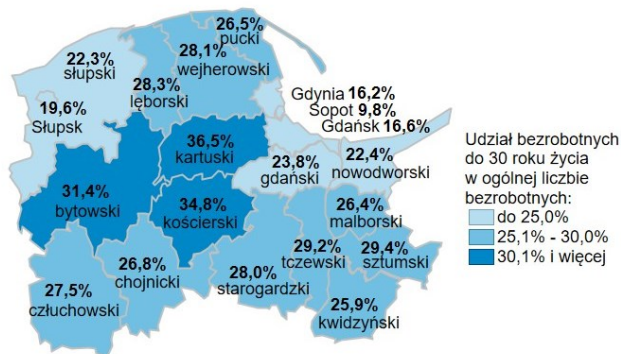

Udział bezrobotnych do 30 roku życia w ogólnej liczbie bezrobotnych w powiatach województwa pomorskiego wg stanu na 31.08.2023 roku

Opis do mapy województwa pomorskiego

powiat	Udział bezrobotnych poniżej 30 roku życia wg stanu na 31.08.2023 roku
bytowski	31,4%
chojnicki	26,8%
człuchowski	27,5%
gdański	23,8%
kartuski	36,5%
kościerski	34,8%
kwidzyński	25,9%
łęborski	28,3%
malborski	26,4%
nowodworski	22,4%
pucki	26,5%
słupski	22,3%
starogardzki	28,0%
sztumski	29,4%
tczewski	29,2%
wejherowski	28,1%
miasto Gdańsk	16,6%
miasto Gdynia	16,2%
miasto Słupsk	19,6%
miasto Sopot	9,8%

Udział bezrobotnych poniżej 30 roku życia w ogólnej liczbie bezrobotnych w województwie pomorskim wg stanu na 31.08.2023 roku wyniósł 25,3%.

Źródło: Opracowanie własne na podstawie badań statystycznych rynku pracy MRiPS-01.
Opracowanie: Dorota Gabryelczyk, Wydział Współpracy i Analiz, Zespół Pomorskiego Obserwatorium Rynku Pracy, WUP Gdańsk.