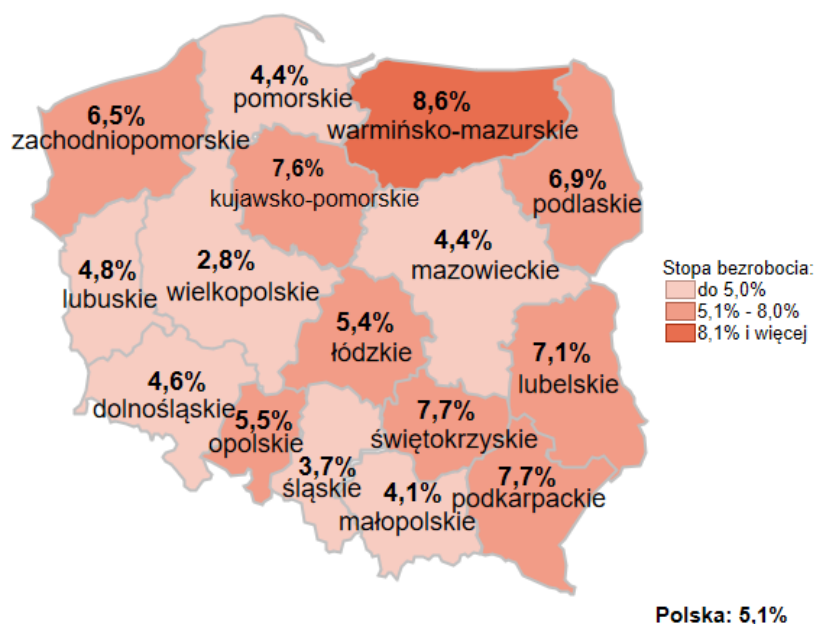

## Stopa bezrobocia w kraju wg stanu na 30.09.2019 roku

### Opis do mapy kraju

województwo	Stopa bezrobocia wg stanu na 30.09.2019 rok
dolnośląskie	4,3%
kujawsko-pomorskie	7,6%
lubelskie	7,1%
lubuskie	4,8%
łódzkie	5,4%
małopolskie	4,1%
mazowieckie	4,4%
opolskie	5,5%
podkarpackie	7,7%
podlaskie	6,9%
pomorskie	4,4%
śląskie	3,7%
świętokrzyskie	7,7%
warmińsko-mazurskie	8,6%
wielkopolskie	2,8%
zachodniopomorskie	6,5%

Stopa bezrobocia dla Polski wg stanu na 30.09.2019 roku wyniosła 5,1%.

Opracowano: Wydział Pomorskiego Obserwatorium Rynku Pracy, WUP Gdańsk