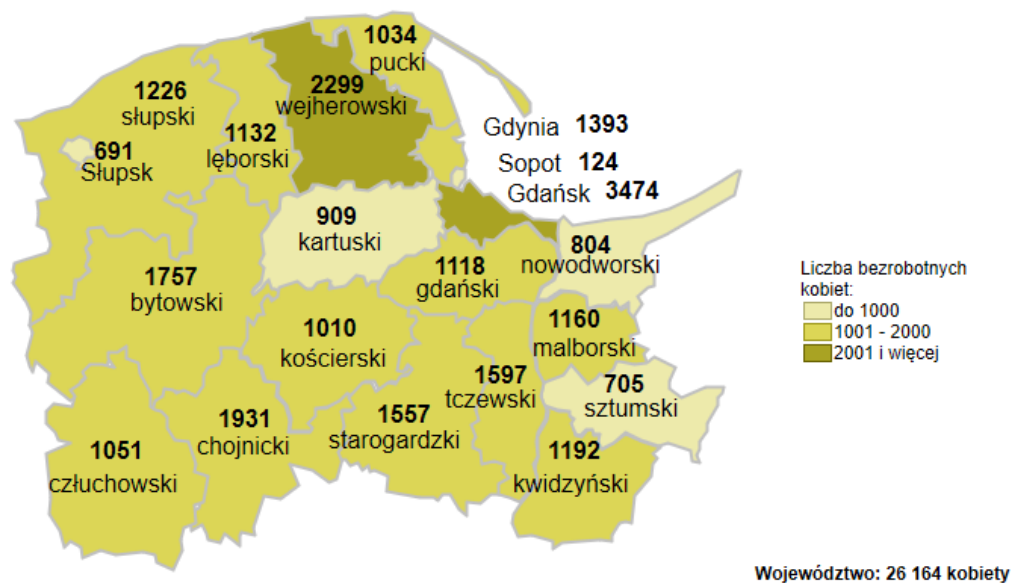

Liczba bezrobotnych kobiet w powiatach województwa pomorskiego wg stanu na 30.11.2019 roku

Opis do mapy województwa pomorskiego

powiat	Liczba bezrobotnych kobiet wg stanu na 30.11.2019 roku
bydgoski	1757
chojnicki	1931
człuchowski	1051
gdański	1118
kartuski	909
kościerski	1010
kwidzyński	1192
łęborski	1132
malborski	1160
nowodworski	804
pucki	1034
słupski	1226
starogardzki	1557
sztumski	705
tczewski	1597
wejherowski	2299
miasto Gdańsk	3474
miasto Gdynia	1393
miasto Słupsk	691
miasto Sopot	124

Liczba bezrobotnych kobiet w województwie pomorskim wg stanu na 30.11.2019 roku wyniosła 26 164.

Opracowano: Wydział Pomorskiego Obserwatorium Rynku Pracy, WUP Gdańsk