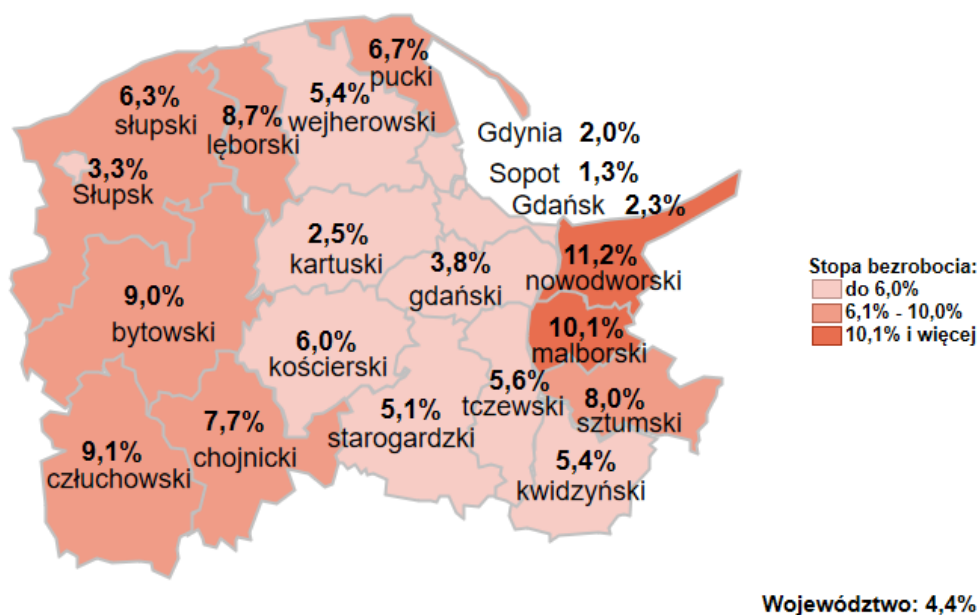

Stopa bezrobocia w powiatach województwa pomorskiego wg stanu na 30.11.2019 roku

Opis do mapy województwa pomorskiego

| powiat | Stopa bezrobocia wg stanu na 30.11.2019 roku |
|---------------|--|
| bytowski | 9,0% |
| chojnicki | 7,7% |
| człuchowski | 9,1% |
| gdański | 3,8% |
| kartuski | 2,5% |
| kościerski | 6,0% |
| kwidzyński | 5,4% |
| łęborski | 8,7% |
| malborski | 10,1% |
| nowodworski | 11,2% |
| pucki | 6,7% |
| słupski | 6,3% |
| starogardzki | 5,1% |
| sztumski | 8,0% |
| tczewski | 5,6% |
| wejherowski | 5,4% |
| miasto Gdańsk | 2,3% |
| miasto Gdynia | 2,0% |
| miasto Słupsk | 3,3% |
| miasto Sopot | 1,3% |

Stopa bezrobocia w województwie pomorskim wg stanu na 30.11.2019 roku wyniosła 4,4%.

Opracowano: Wydział Pomorskiego Obserwatorium Rynku Pracy, WUP Gdańsk