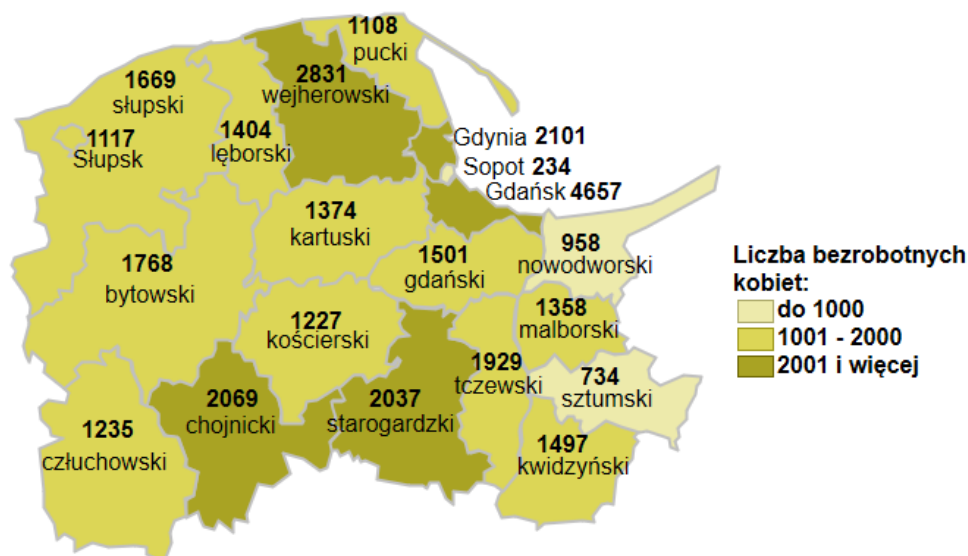

Liczba bezrobotnych kobiet w powiatach województwa pomorskiego wg stanu na 30.11.2020 roku

Opis do mapy województwa pomorskiego

powiat	Liczba bezrobotnych kobiet wg stanu na 30.11.2020 roku
bytowski	1768
chojnicki	2069
człuchowski	1235
gdański	1501
kartuski	1374
kościerski	1227
kwidzyński	1497
łęborski	1404
malborski	1358
nowodworski	958
pucki	1108
słupski	1669
starogardzki	2037
sztumski	734
tczewski	1929
wejherowski	2831
miasto Gdańsk	4657
miasto Gdynia	2101
miasto Słupsk	1117
miasto Sopot	234

Liczba bezrobotnych kobiet w województwie pomorskim wg stanu na 30.11.2020 roku wyniosła 32 808.

Opracowano: Wydział Pomorskiego Obserwatorium Rynku Pracy, WUP Gdańsk