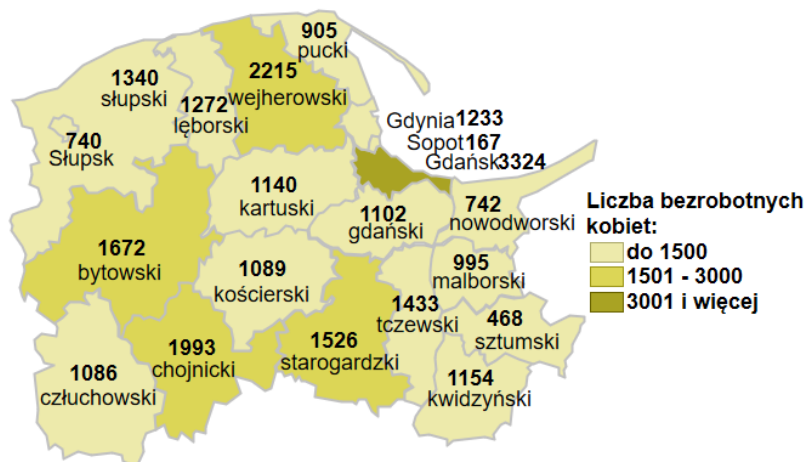

Liczba bezrobotnych kobiet w powiatach województwa pomorskiego wg stanu na 30.11.2022 roku

Opis do mapy województwa pomorskiego

powiat	Liczba bezrobotnych kobiet wg stanu na 30.11.2022 roku
bydowski	1672
chojnicki	1993
człuchowski	1086
gdański	1102
kartuski	1140
kościerski	1089
kwidzyński	1154
łęborski	1272
malborski	995
nowodworski	742
pucki	905
słupski	1340
starogardzki	1526
sztumski	468
tczewski	1433
wejherowski	2215
miasto Gdańsk	3324
miasto Gdynia	1233
miasto Słupsk	740
miasto Sopot	167

Liczba bezrobotnych kobiet w województwie pomorskim wg stanu na 30.11.2022 roku wyniosła 25 596.

Źródło: Opracowanie własne na podstawie badań statystycznych rynku pracy MRiPS-01.
Opracowano: Wydział Pomorskiego Obserwatorium Rynku Pracy, WUP Gdańsk