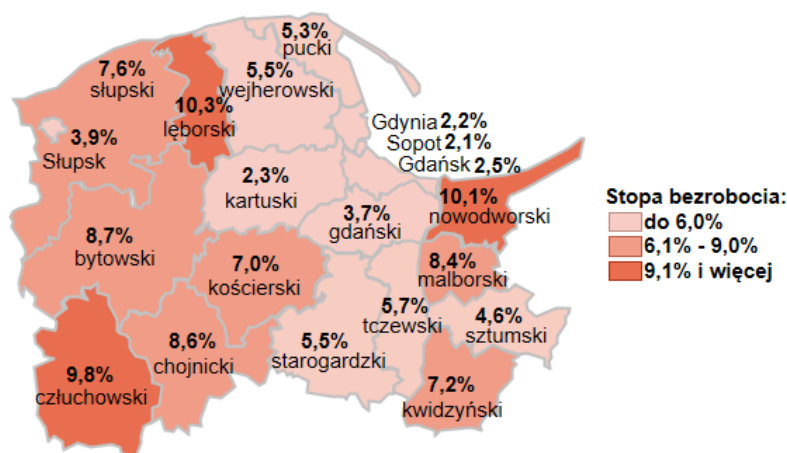

## Stopa bezrobocia w powiatach województwa pomorskiego wg stanu na 30.11.2024 roku

### Opis do mapy województwa pomorskiego

powiat	Stopa bezrobocia wg stanu na 30.11.2024 roku
bytowski	8,7%
chojnicki	8,6%
człuchowski	9,8%
gdański	3,7%
kartuski	2,3%
kościerski	7,0%
kwidzyński	7,2%
łęborski	10,3%
malborski	8,4%
nowodworski	10,1%
pucki	5,3%
śląpski	7,6%
starogardzki	5,5%
sztumski	4,6%
tczewski	5,7%
wejherowski	5,5%
miasto Gdańsk	2,5%
miasto Gdynia	2,2%
miasto Słupsk	3,9%
miasto Sopot	2,1%

Stopa bezrobocia w województwie pomorskim wg stanu na 30.11.2024 roku wyniosła 4,6%.

Źródło: Opracowanie własne na podstawie danych GUS.

Opracowanie: Dorota Gabryelczyk, Wydział Współpracy i Analiz, Zespół Pomorskiego Obserwatorium Rynku Pracy, WUP Gdańsk.